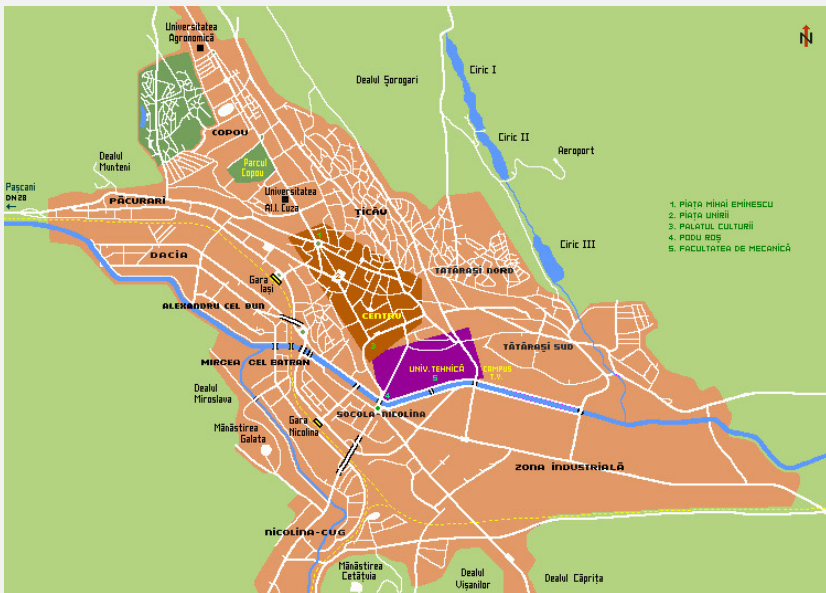

IAȘI

UNIVERSITATEA „ALEXANDRU IOAN CUZA” DIN IAȘI

3 programe în limbi străine - EN

UNIVERSITATEA POLITEHNICA ”GHEORGHE ASACHI” DIN IAȘI

3 programe în limbi străine la 3 facultăți - EN

UNIVERSITATEA DE ȘTIINȚELE VIEȚII „ION IONESCU DE LA BRAD” DIN IAȘI

1 program în limbi străine - EN

GRIGORE T. POPA UNIVERSITY OF
MEDICINE AND PHARMACY IAȘI