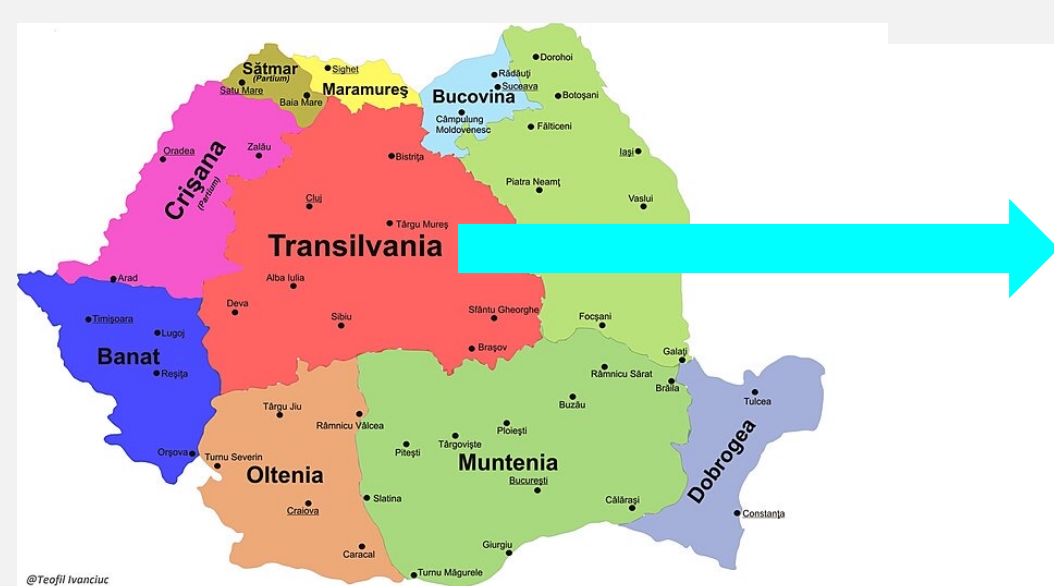

CLUJ NAPOCA

286.598 persoane

(411.379 persoane zonă metropolitană)

6 universități de stat

90.000 de studenți

GRIGORE T. POPA UNIVERSITY OF
MEDICINE AND PHARMACY IASI

UNIVERSITATEA „BABEȘ-BOLYAI” DIN CLUJ NAPOCA

UNIVERSITATEA TEHNICĂ DIN CLUJ NAPOCA

UNIVERSITATEA DE MEDICINĂ ȘI FARMACIE „IULIU HAȚIEGANU”
DIN CLUJ NAPOCA

UNIVERSITATEA DE ARTĂ ȘI DESIGN CLUJ NAPOCA

UNIVERSITATEA DE ȘTIINȚE AGRICOLE ȘI MEDICINĂ VETERINARĂ
DIN CLUJ NAPOCA

ACADEMIA DE MUZICĂ „GHEORGHE DIMA” CLUJ NAPOCA