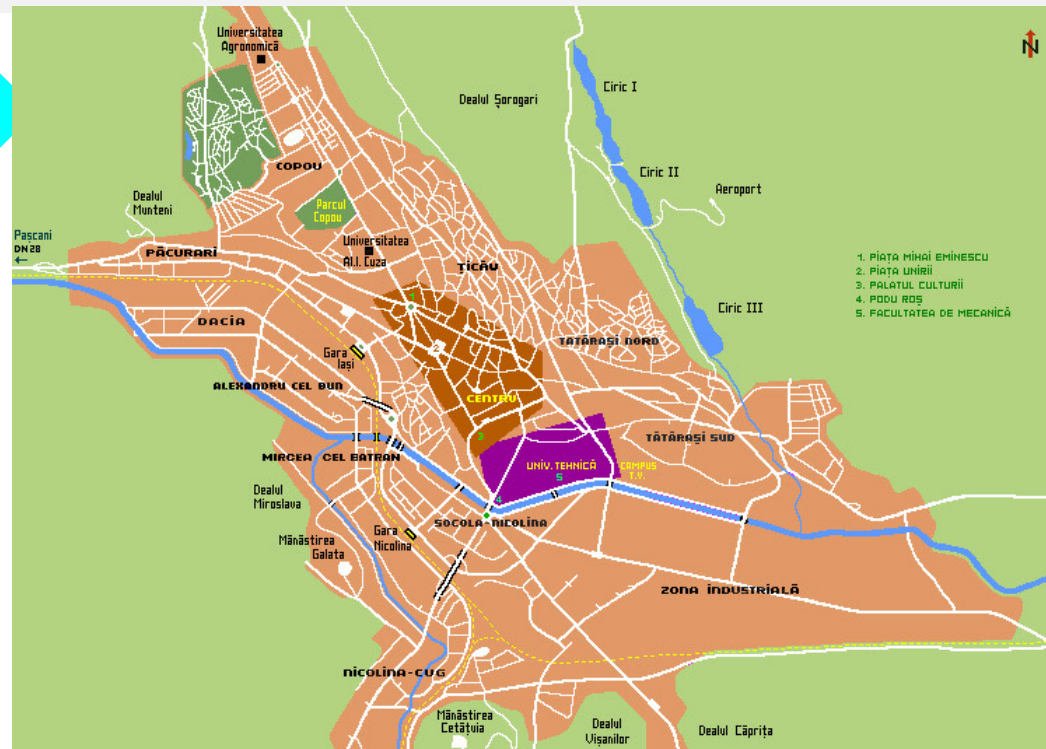

# IAȘI

271.692 persoane

(423.154 persoane zonă metropolitană)

5 universități de stat

70.000 de studenți

UNIVERSITATEA „ALEXANDRU IOAN CUZA” DIN IAȘI

UNIVERSITATEA POLITEHNICA ”GHEORGHE ASACHI” DIN IAȘI

UNIVERSITATEA DE MEDICINĂ ȘI FARMACIE ”GRIGORE T. POPA” DIN IAȘI