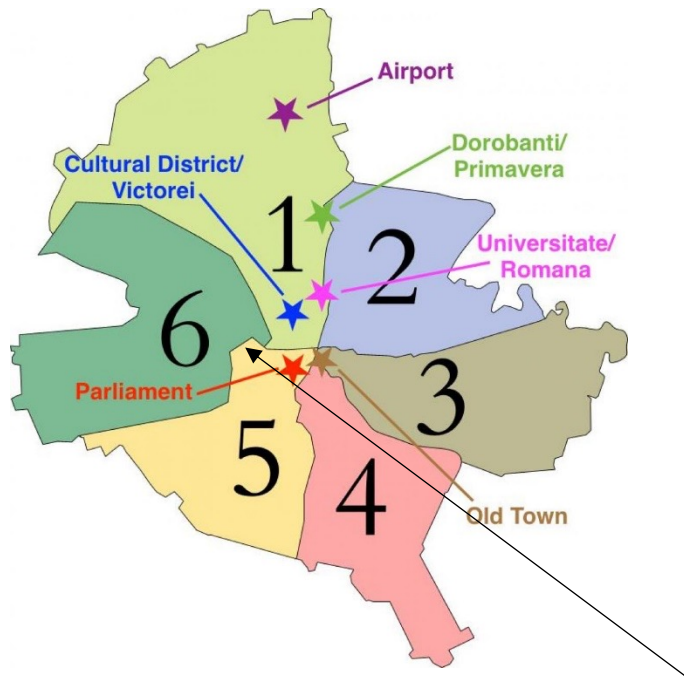

**GRIGORE T. POPA** UNIVERSITY OF  
MEDICINE AND PHARMACY IASI

**UNIVERSITATEA DE MEDICINĂ ȘI FARMACIE "CAROL DAVILLA" BUCUREȘTI**

4 facultăți

15.000 de studenți

2.500 de studenți internaționali

**GRIGORE T. POPA UNIVERSITY OF MEDICINE AND PHARMACY IASI**